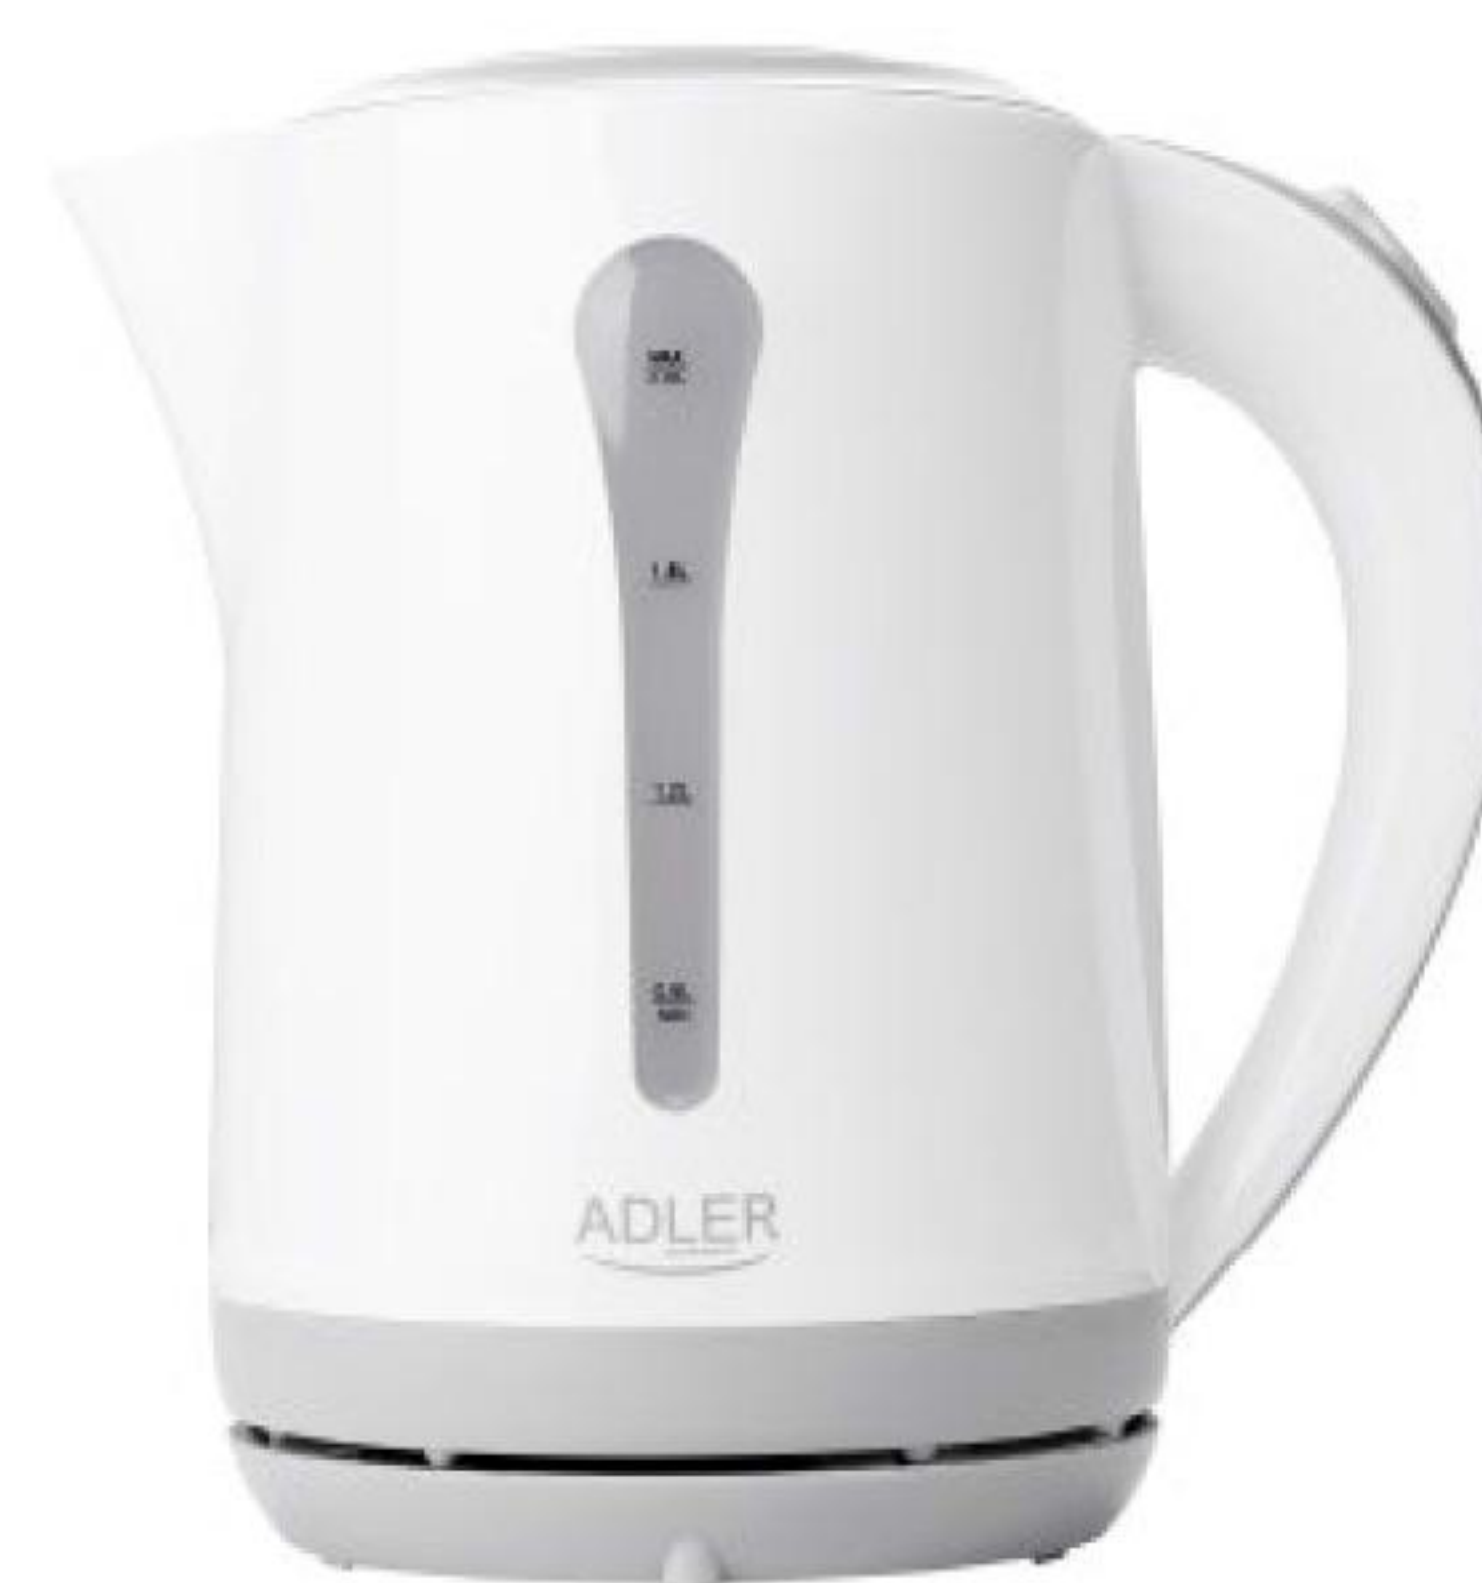

Czajnik elektryczny ADLER AD1223

- czajnik elektryczny o nowoczesnym wyglądzie
- pojemność max: 1,7 l
- pojemność min: 0,5 l
- moc: 2000 W
- obudowa ze stali szlachetnej
- duży, czytelny wodowskaz
- filtr zatrzymujący osady wapnia
- automatyczne wyłączenie
- zabezpieczenie przed włączeniem pustego czajnika
- obrotowa podstawa 360 stopni
- lampka kontrolna LED
- podświetlany wskaźnik poziomu wody
- płaskie dno (grzałka w płycie dna)
- nowoczesne ergonomiczne wzornictwo
- kolor: srebrny

INDEKS ZX6015

Czajnik elektryczny ADLER AD1244

- moc 1850-2200 W
- pojemność max: 2,5 l
- pojemność min: 0,6 l
- obrotowa podstawa i płaskie dno
- nowoczesne wzornictwo
- wskaźnik poziomu wody z podziałką
- filtr zatrzymujący osady wapnia
- grzałka ze stali szlachetnej
- automatyczne wyłączenie po zagotowaniu wody
- lampka kontrolna