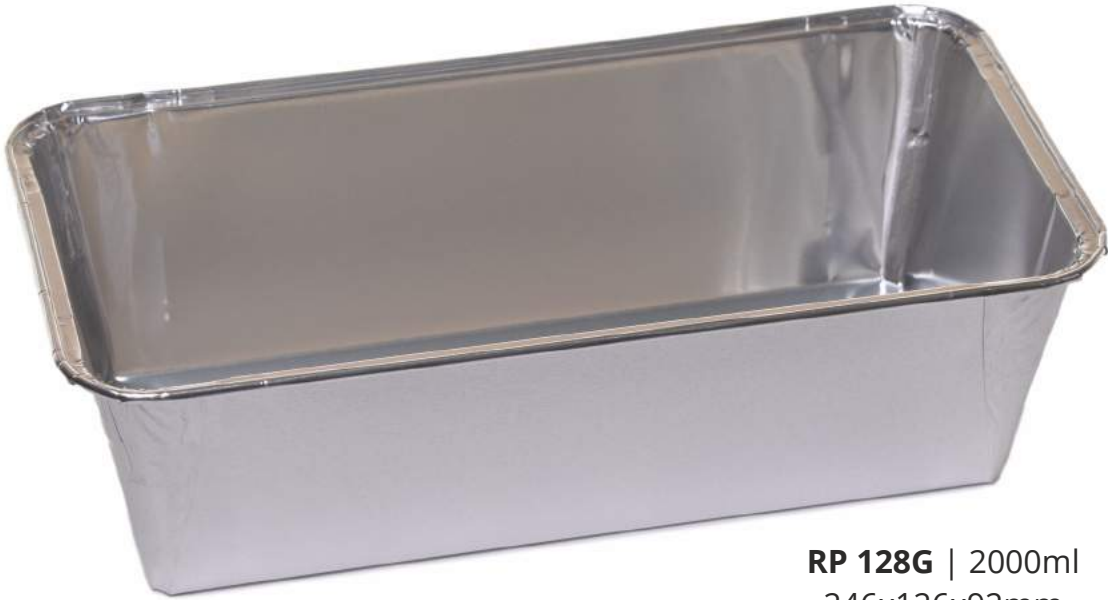

**Cuki**  
**Alfatec®**

**FORMY ZAKŁADANE**

**RP 128G** | 2000ml  
246x126x92mm

**R 129G** | 3000ml  
292x143x95mm

**R120** | 250ml  
108x83x42mm

**CR 325** | 350ml  
120x95x43mm

**R123G** | 500ml  
189,5x85,5x50mm

**R 122G** | 1000ml  
232x104x60mm

**R1325G** | 1640ml  
247x127x70mm

**RP 128G** | 2000ml  
246x126x92mm

**R 152270** | 2270ml  
305x117x81mm

**R 129G** | 3000ml  
292x143x95mm

**Cuki Alfatec Sp. z o.o.**  
Wysogotowo, ul. Bukowska 32  
62-081 Przeźmierowo