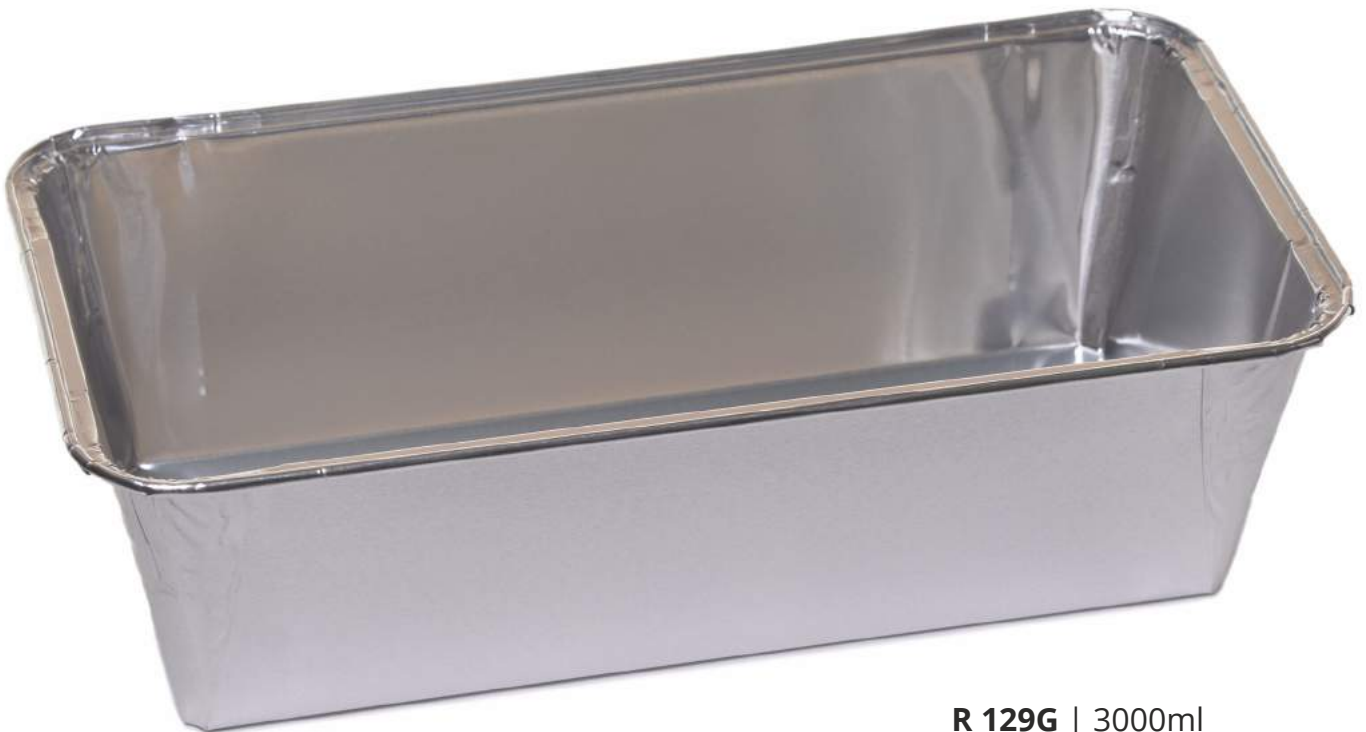

**Cuki**  
**Alfatec®**

**FORMY ZAKŁADANE**

**RP 128G** | 2000ml  
246x126x92mm

**R 129G** | 3000ml  
292x143x95mm

**R120** | 250ml  
108x83x42mm

**CR 325** | 350ml  
120x95x43mm

**R123G** | 500ml  
189,5x85,5x50mm

**R 122G** | 1000ml  
232x104x60mm

**R1325G** | 1640ml  
247x127x70mm

**RP 128G** | 2000ml  
246x126x92mm

**R 152270** | 2270ml  
305x117x81mm

**R 129G** | 3000ml  
292x143x95mm

**Cuki Alfatec Sp. z o.o.**  
Wysogotowo, ul. Bukowska 32  
62-081 Przeźmierowo